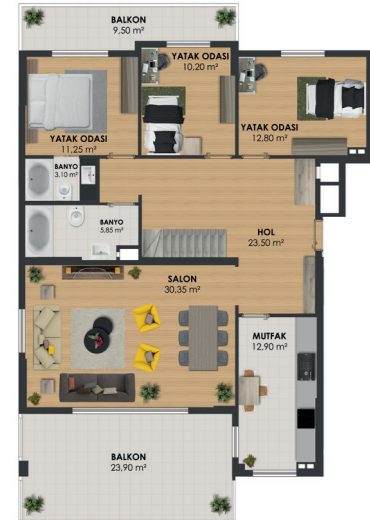

A-B-C-D-E BLOK**DUBLEKS ÜST KAT**

4+2	
Salon	42.00 m ²
Yatak Odası	21.90 m ²
Banyo	5.50 m ²
Hol	6.60 m ²
Teras	29.25 m ²
Teras	32.60 m ²

BRÜT ALAN 157.00 m²**F BLOK****DUBLEKS ÜST KAT**

3+1	
Yatak Odası	27.26 m ²
Yatak Odası	8.00 m ²
Banyo	5.05 m ²
Teras	20.64 m ²
Teras	26.56 m ²

BRÜT ALAN 107.00 m²**DUBLEKS ALT KAT**

4+2	
Salon	30.35 m ²
Mutfak	12.90 m ²
E. Yatak Odası	11.25 m ²
Yatak Odası	10.20 m ²
Yatak Odası	12.80 m ²
E. Banyo	3.10 m ²
Banyo	5.85 m ²
Hol	23.50 m ²
Balkon	23.90 m ²
Balkon	9.50 m ²

BRÜT ALAN 157.00 m²**DUBLEKS ALT KAT**

3+1	
Salon	27.26 m ²
Mutfak	8.00 m ²
Yatak Odası	15.10 m ²
Banyo	3.75 m ²
Hol	6.50 m ²
Balkon	20.80 m ²
Balkon	4.68 m ²

BRÜT ALAN 107.00 m²**NORMAL KAT**

3+1	
Salon	30.35 m ²
Mutfak	12.90 m ²
E. Yatak Odası	16.60 m ²
Yatak Odası	10.20 m ²
Yatak Odası	12.80 m ²
Giyinme Odası	3.30 m ²
E. Banyo	3.00 m ²
Banyo	5.00 m ²
Hol	6.50 m ²
Koridor	5.40 m ²
Balkon	23.90 m ²
Balkon	9.50 m ²

BRÜT ALAN 157.00 m²**NORMAL KAT**

2+1	
Salon	27.26 m ²
Mutfak	8.00 m ²
Yatak Odası	15.31 m ²
Yatak Odası	8.34 m ²
Banyo	3.75 m ²
Hol	6.50 m ²
Balkon	20.80 m ²
Balkon	4.68 m ²

BRÜT ALAN 107.00 m²DİKİLİTAŞ
KONAKLARI
PLATINIUM